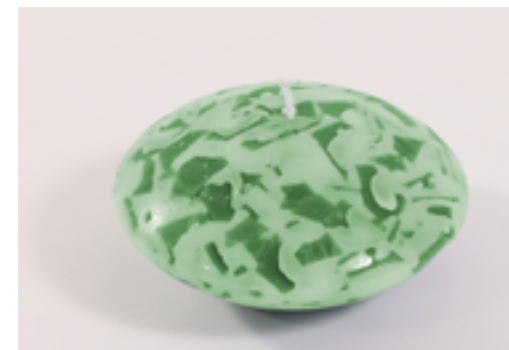

Sie wollen wissen, wie unsere Kerzen hergestellt werden? Einfach QR-Code scannen und Video anschauen ▶ ▶ ▶

UNSERE KLASSIKER - IN VIELEN FARBEN ERHÄLTlich

Handgefertigte Unikate

Kugel

ab 3,00 €

Stumpfen, rund

ab 3,00 €

Diskus, stehend

ab 4,00 €

Diskus, liegend

ab 5,00 €

Stumpen, eckig

ab 5,00 €

Stumpen, oval